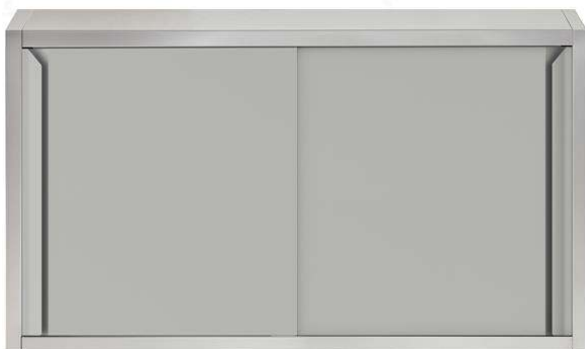

## Rostfri inredning Väggskåp 2 skjutdörrar, 1200 mm

Produkt # \_\_\_\_\_

Modell # \_\_\_\_\_

Namn # \_\_\_\_\_

SIS # \_\_\_\_\_

AIA # \_\_\_\_\_

121883 (TAPC12)

Väggskåp. 2 skjutdörrar.  
1200mm.

#### Pos.

Väggskåp (1200 mm) med 2 skjutdörrar.

Tillverkad i rostfritt stål (AISI 304)

Dörr, inre och yttre sidopaneler förstärkt för ljuddämpande effekt

Framre och bakre rostfria (AISI 304) längsgående regler för ökad stabilitet

Levereras med 30 mm tjock mellanhylla i rostfritt stål (AISI 304)

### Konstruktion

- Framre och bakre längsgående c-kanalförstärkning i rostfritt stål, 15/10.
- Inre sidor som stöder strukturen så att den har ett 45° graders fogs-system för de inre sidohörnen.
- 30 mm hög mellanhylla i rostfritt stål (AISI 304), kan justeras på höjden i 3 lägen.
- 660 mm produkt höjd med en struktur i rostfritt stål.
- Skjutdörrar, med ljuddämpande inre och yttre paneler, är upphängda i rostfri lagring i överkant och löper i underkant på en dold glidlist. Dörrar är lätta att ta loss vilket underlättar rengöring.
- Helt i rostfritt stål (AISI 304) med Scotch Brite-finish.