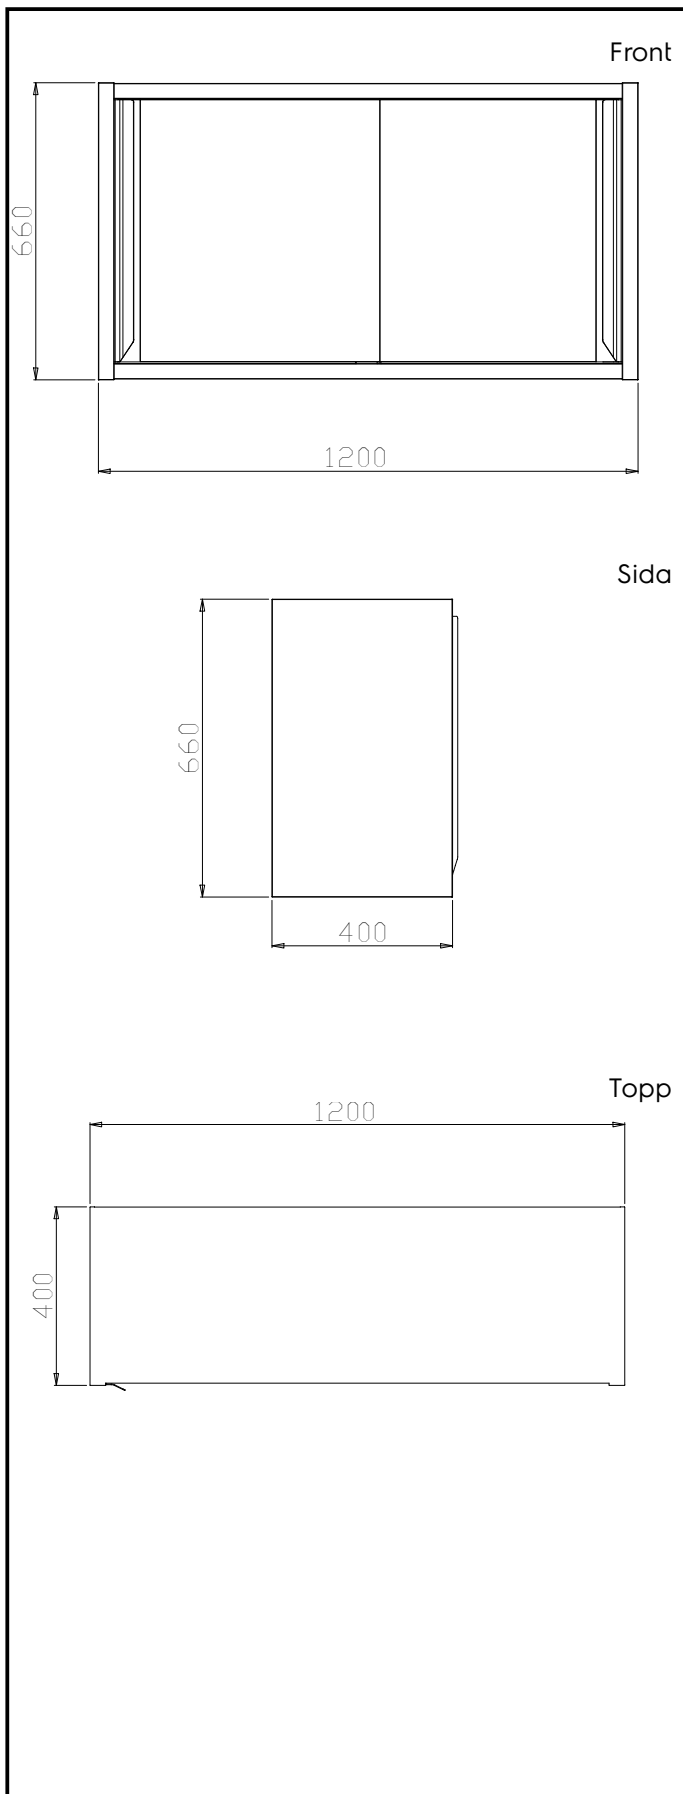

## Rostfri inredning Väggskåp 2 skjutdörrar, 1200 mm

Produkt # \_\_\_\_\_

Modell # \_\_\_\_\_

Namn # \_\_\_\_\_

SIS # \_\_\_\_\_

AIA # \_\_\_\_\_

121883 (TAPC12)

Väggskåp. 2 skjutdörrar.  
1200mm.

#### Pos.

Väggskåp (1200 mm) med 2 skjutdörrar.

Tillverkad i rostfritt stål (AISI 304)

Dörr, inre och yttre sidopaneler förstärkt för ljuddämpande effekt

Framre och bakre rostfria (AISI 304) längsgående regler för ökad stabilitet

Levereras med 30 mm tjock mellanhylla i rostfritt stål (AISI 304)

### Övriga Tillbehör

- Halogenlampa för väggskåp, PNC 855803   
600 mm
- Halogenlampa för väggskåp, PNC 855804   
900 mm

**Viktig information**

Skåp bredd:	1130 mm
121883 (TAPC12)	
Skåp djup:	295 mm
Skåp höjd:	590 mm
Antal dörrar:	2
Typ av dörr:	Glidande
Material, skåp:	304 AISI
Handtag, typ:	304 AISI
Ytermått, bredd:	1200 mm
Ytermått, djup:	400 mm
Ytermått, höjd:	660 mm
Nettovikt:	56 kg